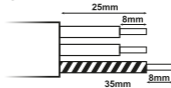

45mm

30mm

Před jakoukoli manipulací odpojte od el. sítě
Pred akoukoľvek manipuláciou odpojte od el. siete

16A - 230V~ - 3680W max.

Pro vodiče typů: - H05VV-F 3G1,5mm²

Pre vodiče typov: - H05VV-F 3G1,5mm²

Pro vodiče s \varnothing větším než 8mm použijte 6mm šrouby
(uvnitř) / Pre vodiče s \varnothing väčším ako 8mm použite
6mm skrutky (vnútri).